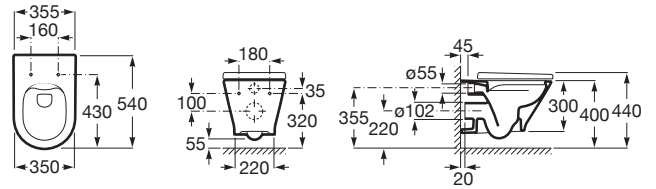

THE GAP

Vas WC suspendat Rimless®, evacuare orizontală, fixare ascunsă - ROUND(ROTUND)

DIMENSIUNI

Lungime	355 mm
Lățime	540 mm
Înălțime	440 mm

CULORI ȘI FINISAJE

00 White

PRE (FĂRĂ TVA) (FĂRĂ TVA)

**1.202,00 LEI**

SCHIȚE TEHNICE

CARACTERISTICI

Formă: Rotundă

Fără margine

Set de fixare: Inclus

Sistem de evacuare: Spălare cu jet de apă

Tip ieșire: Orizontală

Tip instalare: Suspendat

Tip margine: Rimless

WeightKG: 25

COMPATIBIL CU

Capac WC SLIM, CU  
ÎNCHIDERE AMORTIZATĂ,  
ROUND (ROTUND) THE GAP

801D12..3

Capac WC - ROUND  
(ROTUND)

801D10..1

Premium Round - Capac WC  
cu funcție de bideu